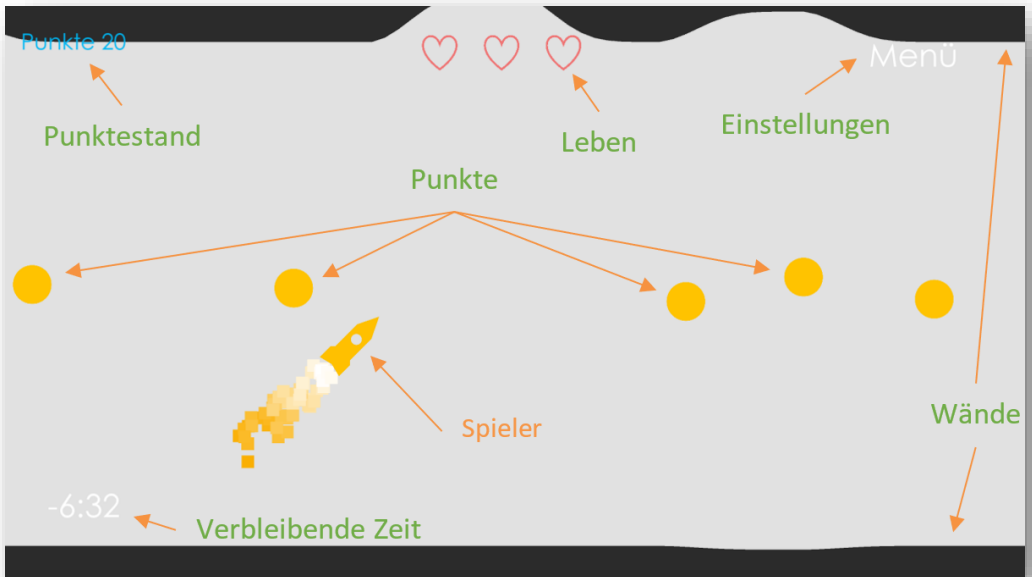

## Flitze durch den Tunnel

In diesem rein zweidimensionalen Spiel sollten mit einer steuerbaren Rakete Wände vermieden werden. Die Reise durch einen Tunnel wird durch einsammelbare Gegenstände vereinfacht und erschwert. Es gilt hierbei rechtzeitig einen im Vorhinein festgelegten Griff durchzuführen, um sich durch den immer kleiner werdenden Tunnel zu bewegen.