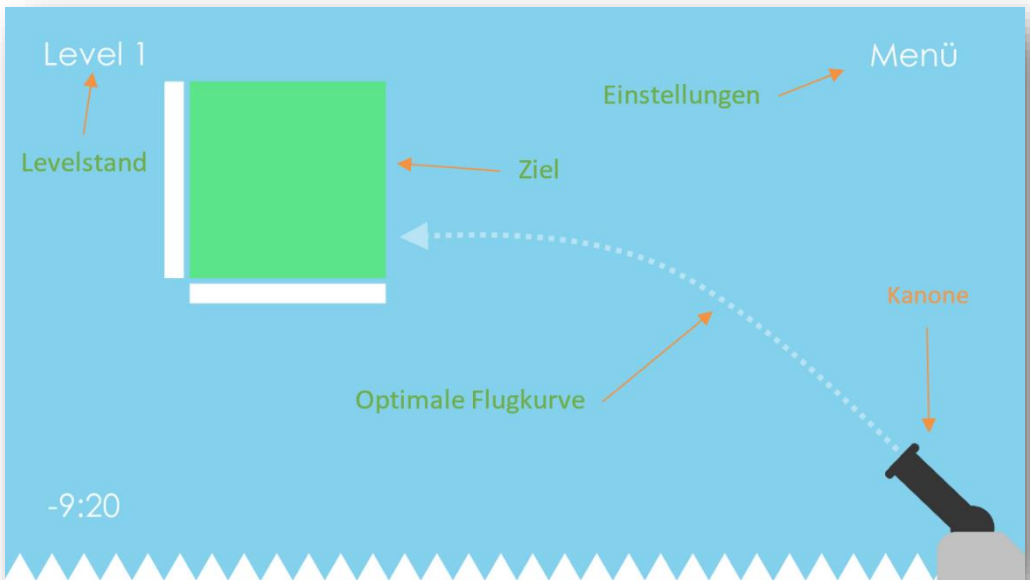

Canongame

Flitze durch den Tunnel

Durch gezielte Schüsse aus einer Kanone werden zahlreiche Rätsel gelöst. Zum Zielen ist eine Armbewegung erforderlich und zum Abfeuern wird der Faustgriff eingesetzt.