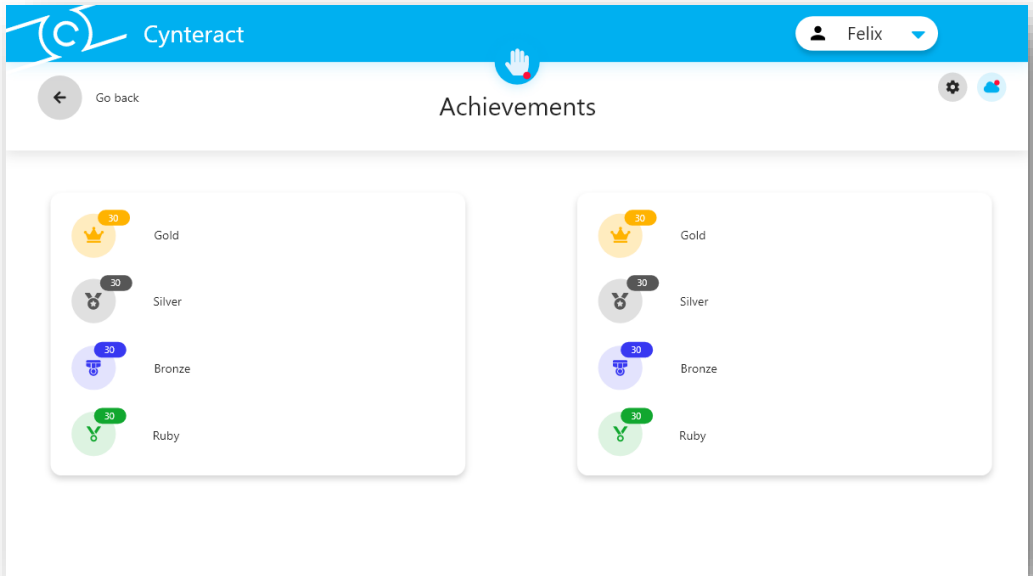

Achievements

Erreiche möglichst viele Erfolge

Die Erfolge können auch mehrfach erreicht werden. Zukünftig wirst du dich auch mit anderen vergleichen können.