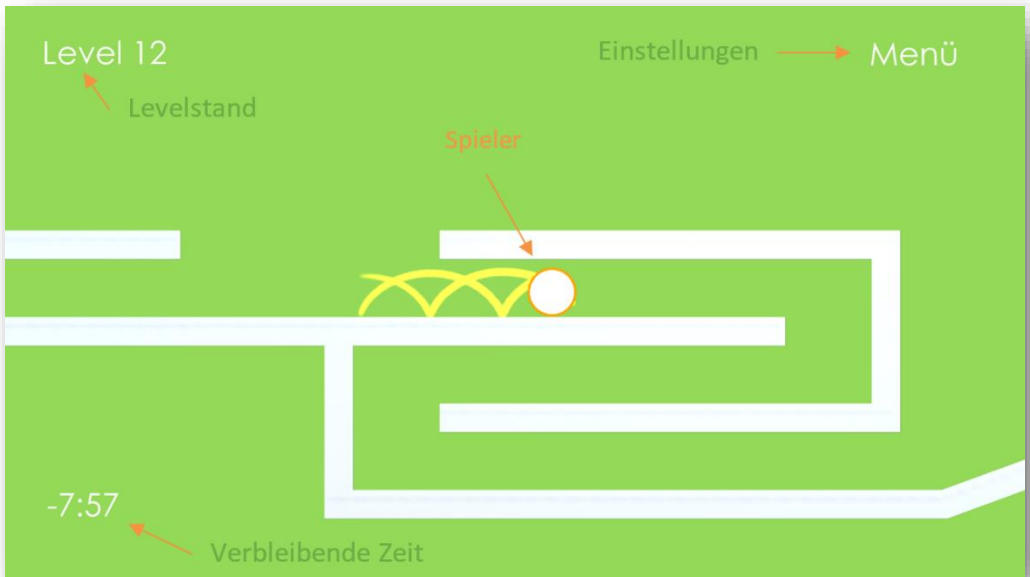

Sphererunner

Rolle umher

Dieses Spiel erfordert weniger Reaktionsgeschwindigkeit und mehr Nachdenken. So ist es erforderlich durch Variation der Größe einer Kugel durch unterschiedliche Rätsel zu gelangen. Neben der Größe kann auch die Rotationsrichtung verändert werden, um Geschwindigkeit aufzubauen